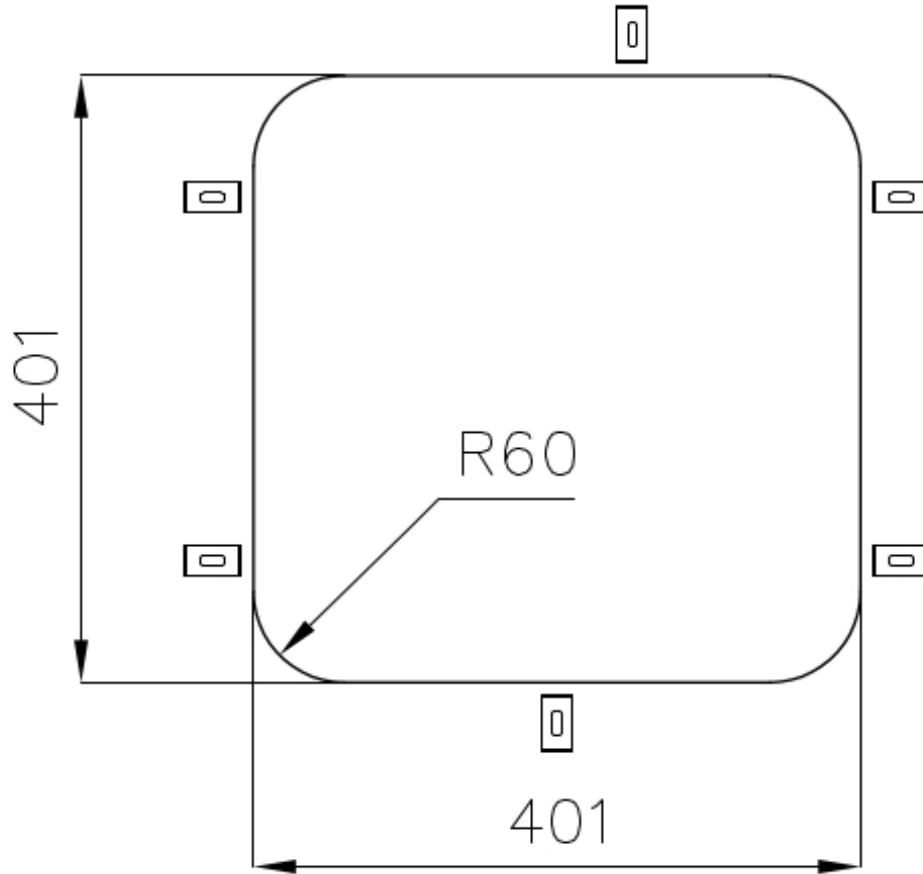

Fregadero KS

fregaderos

Código: 1840 850

CARACTERÍSTICAS

DESAGÜE 3,5" BASKET

Desagüe grande de 3,5" equipado con el práctico tapón cestillo que impide el flujo de las partes sólidas en la alcantarilla.

DETALLES

Acabado Foster cepillado

Borde Instalación Bajo la encimera

Material Acero inoxidable AISI 304

Texture Foster cepillado

Base 45 cm

Dimensiones 436x436 mm

Dotaciones estándar Soportes de fijación, junta, desagüe, rebosadero y sifón, Caja de embalaje

Orificios Monomando Ningún orificio de serie

Hueco de encastre Ver hoja de datos técnicos

Escurreidor No

Anchura 44 cm

Medida de la cubeta 401x401mm

Número de cubetas 1 cubeta

Desagüe Desagüe 3.5 "

DIBUJOS TÉCNICOS

Cut out size – Dimensioni per foratura top

ACCESORIOS OPCIONALES

Cubeta blanca
8153 100

Tabla de corte de cristal
8631 300

Tabla de corte de HDPE
8657 001

**Tabla de corte Twin de madera
Iroko con escurre pasta en acero
inoxidable**
8644 044