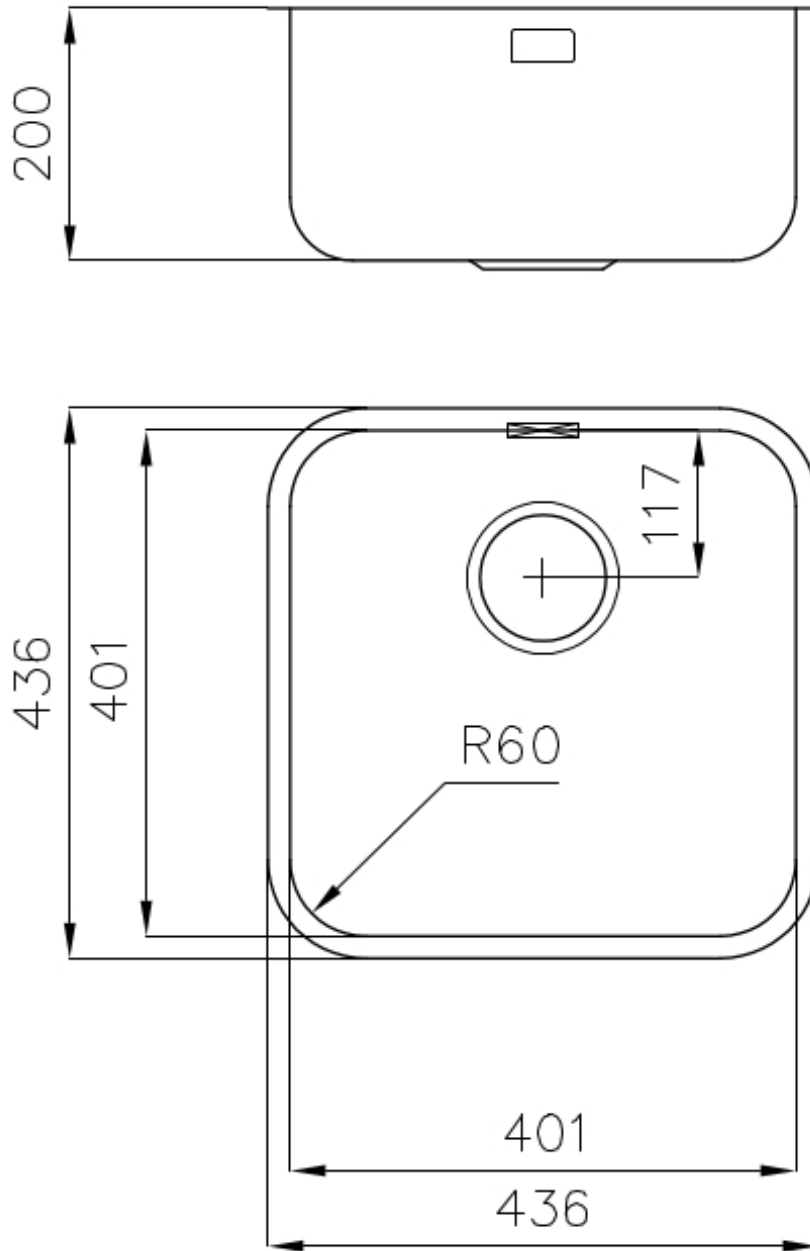

Fregadero KS

fregaderos

Código: 1840 850

CARACTERÍSTICAS

DESAGÜE 3,5" BASKET

Desagüe grande de 3,5" equipado con el práctico tapón cestillo que impide el flujo de las partes sólidas en la alcantarilla.

DETALLES

Acabado Foster cepillado

Borde Instalación Bajo la encimera

Material Acero inoxidable AISI 304

Texture Foster cepillado

Base 45 cm

Dimensiones 436x436 mm

Dotaciones estándar Soportes de fijación, junta, desagüe, rebosadero y sifón, Caja de embalaje

Orificios Monomando Ningún orificio de serie

Hueco de encastre Ver hoja de datos técnicos

Escurreidor No

Anchura 44 cm

Medida de la cubeta 401x401mm

Número de cubetas 1 cubeta

Desagüe Desagüe 3.5 "

DIBUJOS TÉCNICOS

Cut out size – Dimensioni per foratura top

ACCESORIOS OPCIONALES

Cubeta blanca
8153 100

Tabla de corte de cristal
8631 300

Tabla de corte de HDPE
8657 001

**Tabla de corte Twin de madera
Iroko con escurre pasta en acero
inoxidable**
8644 044